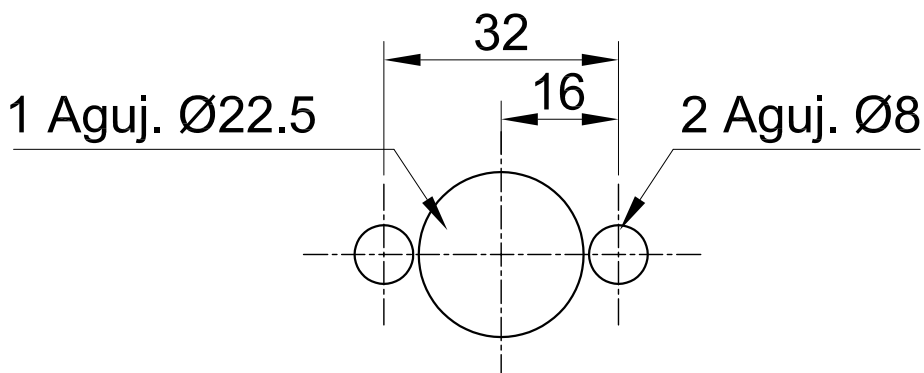

0 50 100 150 200

Escala de referencia en mm.

Calado en Panel

TRIOLOGIC

CARACTERISTICAS:

CIERRE A MANIJA EN "L" CORTA, METALICA CROMADA CON LLAVE YALE, TAPA DE PROTECCION Y SELLOS DE GOMA IP65 CON CARRERA 45° Y APERTURA REVERSIBLE.

DESIGNACION:

MANIJA METALICA EN "L" CROMADA

CODIGO:

3S305B