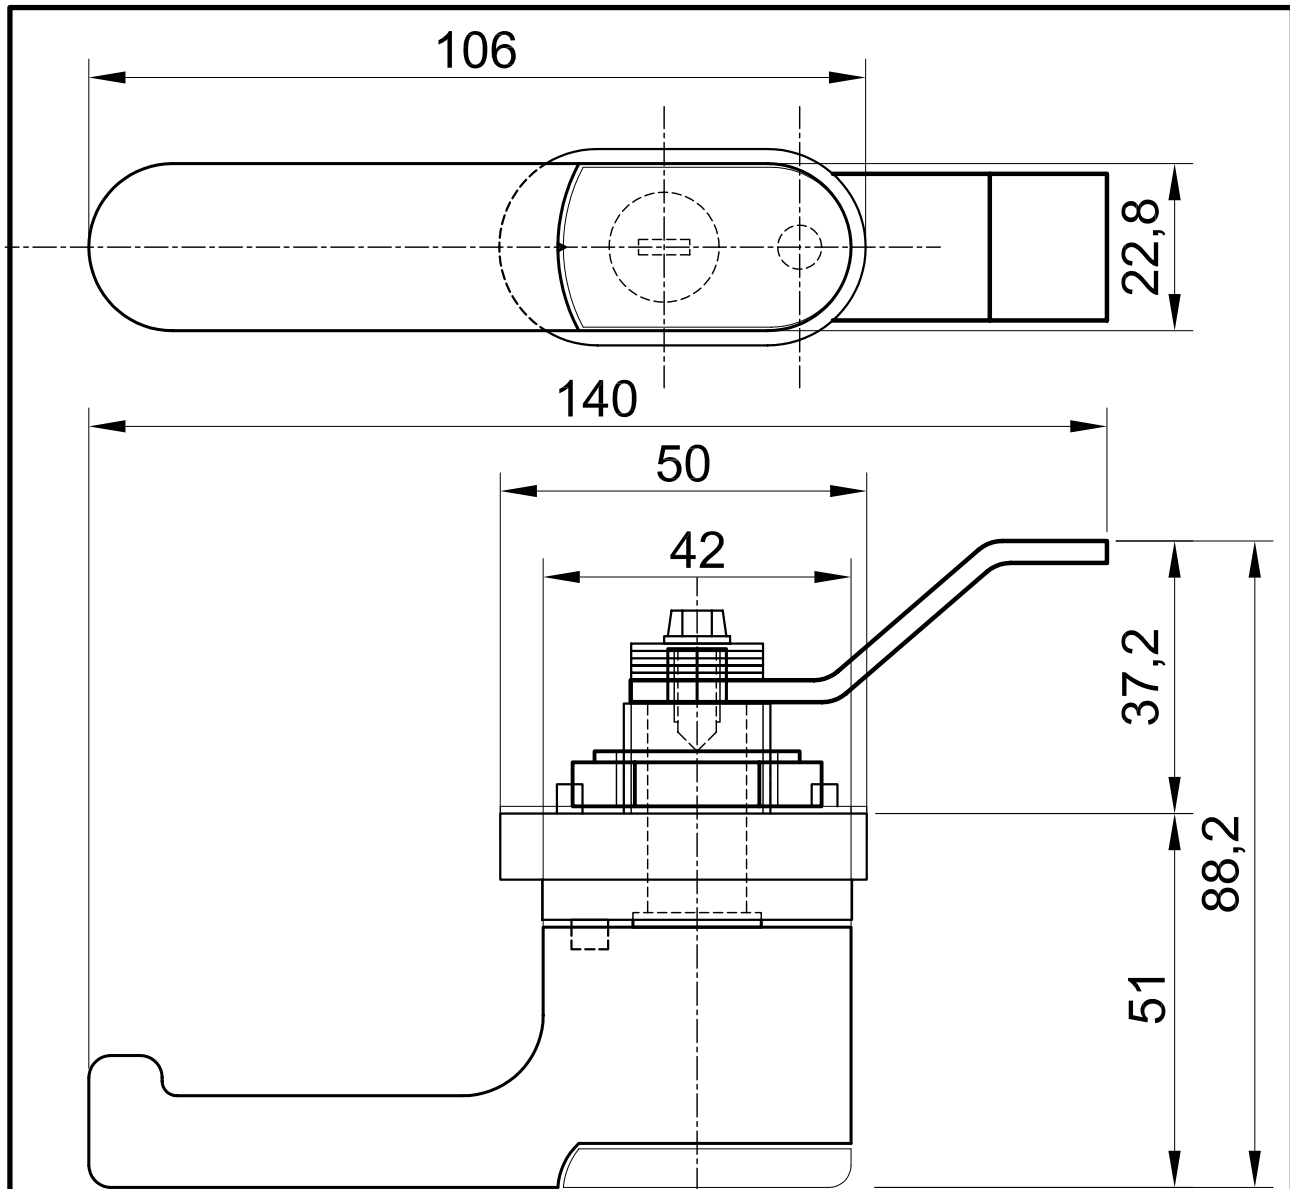

0 50 100 150 200

Escala de referencia en mm.

Calado en Panel

TRIOLOGIC

CARACTERISTICAS:

CIERRE A MANIJA EN "L" CORTA, METALICA CROMADA CON LLAVE YALE, TAPA DE PROTECCION Y SELLOS DE GOMA IP65 CON CARRERA 45° Y APERTURA REVERSIBLE.

DESIGNACION:

MANIJA METALICA EN "L" CROMADA

CODIGO:

3S305B